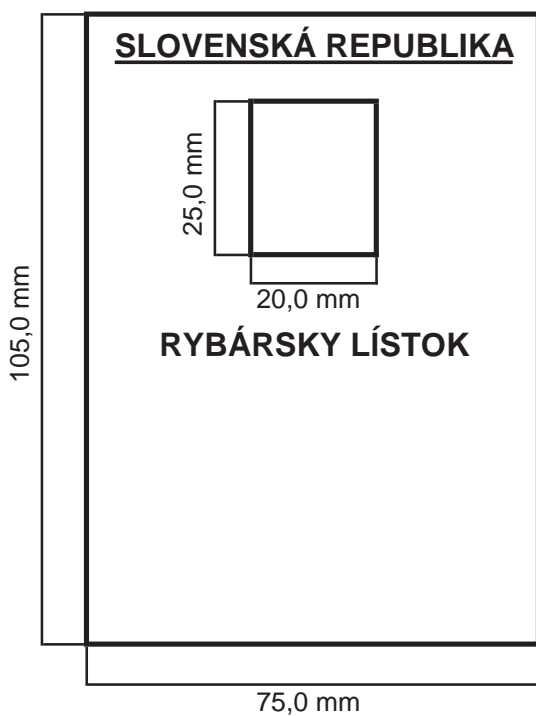

VZOR

RYBÁRSKY LÍSTOK

Predná strana a zadná strana rybárskeho lístka sú v bielom prevedení.

Na prednej strane je v hornej polovici umiestnený štátny znak Slovenskej republiky v originálnych farbách.